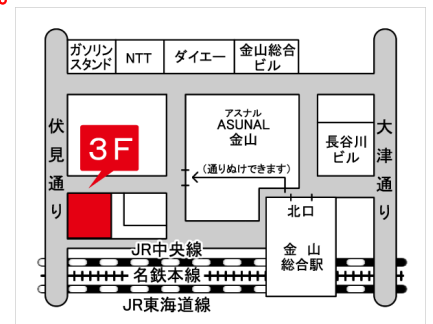

(JR・名鉄・地下鉄金山駅⇔出張先)

お問い合わせは
こちらまで

ECC日本語学院 名古屋校

■金山総合駅より「アスナル金山」を通って、徒歩3分

〒460-0022 愛知県名古屋市中区金山1-16-16 TEL:052-339-2977 FAX:052-332-6215

<http://www.ecc-nihongo.com> email:knihongo@ecc.co.jp

ECCでプライベート・グループレッスンも 同時受付中！