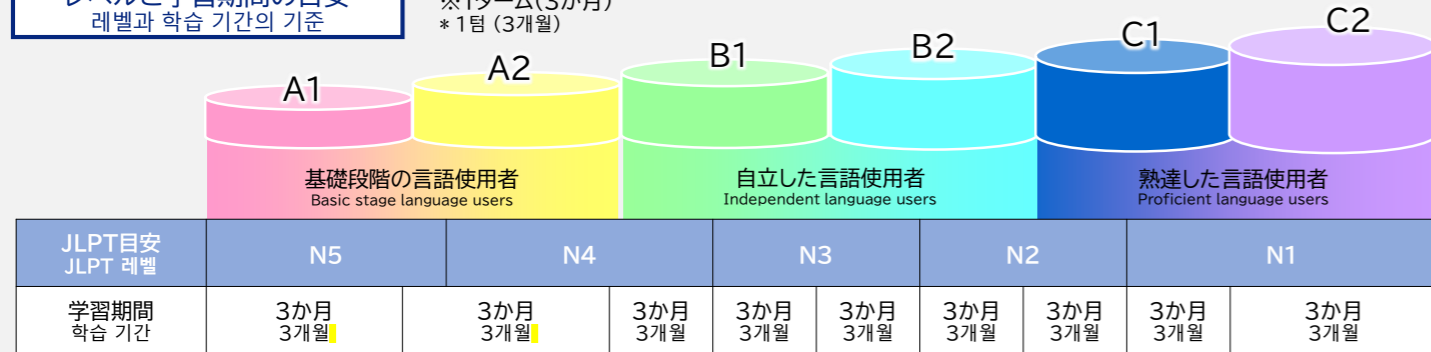

レベルと学習期間の目安 레벨과 학습 기간의 기준

※1ターム(3か月)
*1팀 (3개월)

※入学時のプレシメントテストの結果をもとに、それぞれに合ったレベルからスタートいただけます。
* 입학시의 플레이스먼트 테스트 결과로 각자에게 맞는 레벨에서 시작할 수 있습니다.

● 日本語実用会話コース 일본어 실용 회화 코스

実用会話コースは、会話を中心に生活に役立つ日本語を勉強したい方の為のコースです。様々な活動を通して、日常生活に必要な「使える日本語」の習得を目指します。まずは日本での生活をより不自由なく、また日本人とのコミュニケーションをさらに楽しめるようになりたいという方にお勧めです。

실용 회화 코스는 회화를 중심으로 생활에 도움이 되는 일본어를 배우고 싶은 분들의 위한 코스입니다. 다양한 활동을 통해 일상 생활에 필요한 "바로 사용할 수 있는 일본어" 습득을 목표로 합니다. 우선 일본에서의 생활을 더 불편없이 또한 일본 사람과 커뮤니케이션을 더욱 즐길 수 있게 싶은 분께 추천합니다.