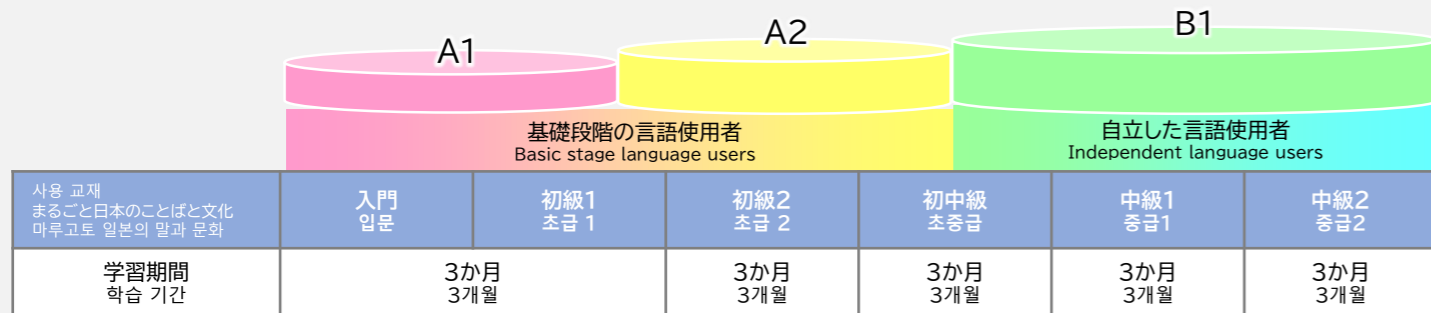

レベルと学習期間の目安 레벨과 학습 기간의 기준

※1ターム(3か月)
*1팀 (3개월)

※入学時のプレシメントテストの結果をもとに、それぞれに合ったレベルからスタートいただけます。
* 입학시의 플레이스먼트 테스트 결과로 각자에게 맞는 레벨에서 시작할 수 있습니다.

● 日本語実用会話コース 일본어 실용 회화 코스

実用会話コースは、会話を中心に生活に役立つ日本語を勉強したい方の為のコースです。様々な活動を通して、日常生活に必要な「使える日本語」の習得を目指します。まずは日本での生活をより不自由なく、また日本人とのコミュニケーションをさらに楽しめるようになりたいという方にお勧めです。

실용 회화 코스는 회화를 중심으로 생활에 도움이 되는 일본어를 배우고 싶은 분들의 위한 코스입니다. 다양한 활동을 통해 일상 생활에 필요한 "바로 사용할 수 있는 일본어" 습득을 목표로 합니다. 우선 일본에서의 생활을 더 불편없이 또한 일본 사람과 커뮤니케이션을 더욱 즐길 수 있게 싶은 분께 추천합니다.

レベルと学習期間の目安 레벨과 학습 기간의 기준

※1ターム(3か月)
*1팀 (3개월)