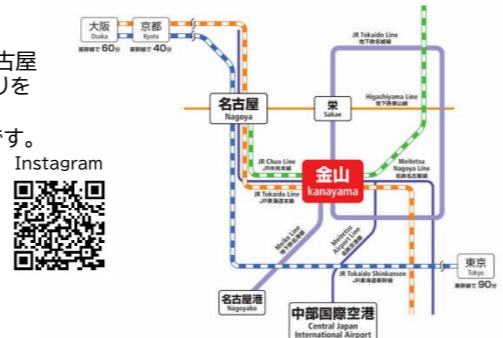

【学校(地域)】 School (Area)

TOKYO

신주쿠교 (토쿄)

jpshinjuku@ecc.co.jp

03-5331-3140

〒160-0023 東京都新宿区西新宿7-6-4 ECC東京本部ビル1F
 〒160-0023 도쿄도 신주쿠구 니시신주쿠 7-6-4 ECC 도쿄본사빌딩 1층

流行が集中する街「新宿」 유행이 집중되는 도시 신주쿠

ショッピング、文化、エンターテインメント…。
 多彩な魅力を持つ新宿は、東京23区のほぼ中央に位置し、東京都庁の所在地でもあります。
 美術館や博物館、能楽堂、神社など、日本独特のスポットであふれていて、いつもたくさんの
 人々にぎわっています。

쇼핑, 문화, 엔터테인먼트...
 다채로운 매력을 가진 신주쿠는 도쿄 23구의 거의 중앙에 위치하며 도쿄도청의
 소재지이기도
 합니다. 미술관이나 박물관, 노가쿠도, 신사 등 일본 독특한 문화를 느낄 명소로
 넘치고, 항상 많은 사람들로 북적거립니다.

NAGOYA

나고야교

nihongo@ecc.co.jp

052-339-2977

〒460-0022 愛知県名古屋市中区金山1-16-16 金山ビル5F/6F
 〒460-0022 아이치현 나고야시 나카구 카나야마1-16-16 카나야마 빌딩 5층/6층

ゆとりある都会「名古屋」 여유있는 도시 나고야

戦国武将として有名な織田信長や徳川家康が遺した歴史と物作りの街として知られる名古屋
 は、都会の活気がありながら地方のような落ち着きも感じられる、時間的・空間的なゆとりを
 感じられる街です。
 日本のほぼ中央に位置するため物流に富み、関東・関西のどちらに行くにも便利な立地です。

전국무장으로 유명한 오다 노부나가와 도쿠가와 이에야스 등이 남긴 역사와 제조의 도시로
 알려진 나고야는 도시의 활기가 있으면서 지방 같은 불편함이 없는 차분한 분위기가 느껴지고
 시간적·공간적 여유를 느낄 수 있는 곳입니다.
 일본의 거의 중간에 위치함으로 물류가 풍부하고 칸토(동)·칸사이(서) 어느 방향에 가도
 편리합니다.